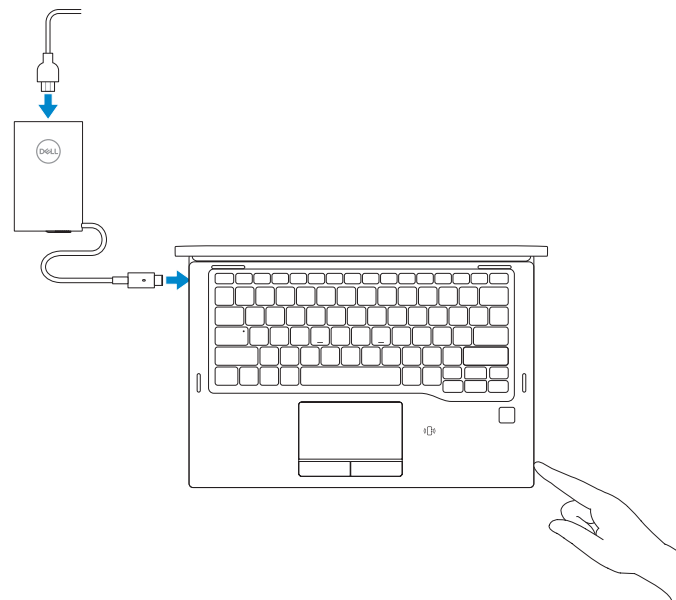

Latitude 7389

Quick Start Guide

Οδηγός γρήγορης έναρξης
Guia de início rápido
Краткое руководство по началу работы
מדריך הפעלה מהירה

1 Connect the power adapter and press the power button

Συνδέστε τον προσαρμογέα ισχύος και πιέστε το κουμπί λειτουργίας
Ligar o transformador e premir o botão para ligar/desligar
Подключите адаптер питания и нажмите кнопку питания
חבר את מתאם החשמל ולחץ על כפתור ההפעלה

2 Finish Windows 10 setup

Ολοκληρώστε την εγκατάσταση των Windows 10 | Concluir a configuração do Windows 10 | Завершите установку Windows 10
Windows 10 של ההתקנה של ייים

Connect to your network

Συνδεθείτε στο δίκτυό σας
Ligue-se à sua rede
Подключитесь к сети
התחבר לרשת