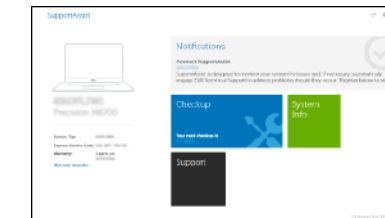

הערה: אם אתה מתחבר לרשת אלחוטית מאובטחת, הזן סיסמה לקבלת גישה לרשת כשתבקש לעשות זאת.

Sign in to your Microsoft account or create a local account

Συνδεθείτε στον λογαριασμό σας στη Microsoft ή δημιουργήστε τοπικό λογαριασμό
Inicie sessão na sua conta Microsoft ou crie uma conta local
Войдите в учетную запись Майкрософт или создайте локальную учетную запись
היכנס אל חשבון Microsoft או צור חשבון מקומי

Locate Dell apps

Εντοπίστε τις εφαρμογές της Dell | Localizar aplicações Dell
Найдите приложения Dell | Dell איתור יישומי

SupportAssist

Check and update your computer

Ελέγξτε και ενημερώστε τον υπολογιστή σας
Verifique e atualize o seu computador
Проверьте и обновите компьютер
בדוק ועדכן את המחשב