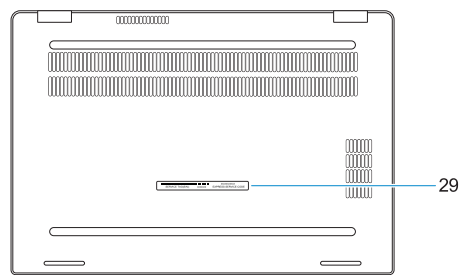

Χαρακτηριστικά | Funcionalidades | Функции | תכונות

NOTE: The features may vary depending on the configuration you ordered.

1. Normal bezel
2. IR camera status light (optional)
3. IR camera (optional)
4. Camera (optional)
5. Camera status light (optional)
6. Microphones (optional)
7. Narrow bezel
8. Camera
9. Camera status light
10. Microphones
11. Noble Wedge lock slot
12. USB 3.1 Gen 1 port with PowerShare
13. uSIM card slot
14. microSD card slot
15. Headset port
16. Fingerprint reader (optional)
17. Volume buttons
18. Power button/Status light
19. Speaker
20. NFC sensor (optional)
21. Touchpad
22. Battery charge status light
23. Speaker
24. Smart card reader (optional)
25. USB 3.1 Gen 1 port
26. HDMI port
27. DisplayPort over USB Type-C
28. DisplayPort over USB Type-C
29. Service tag label