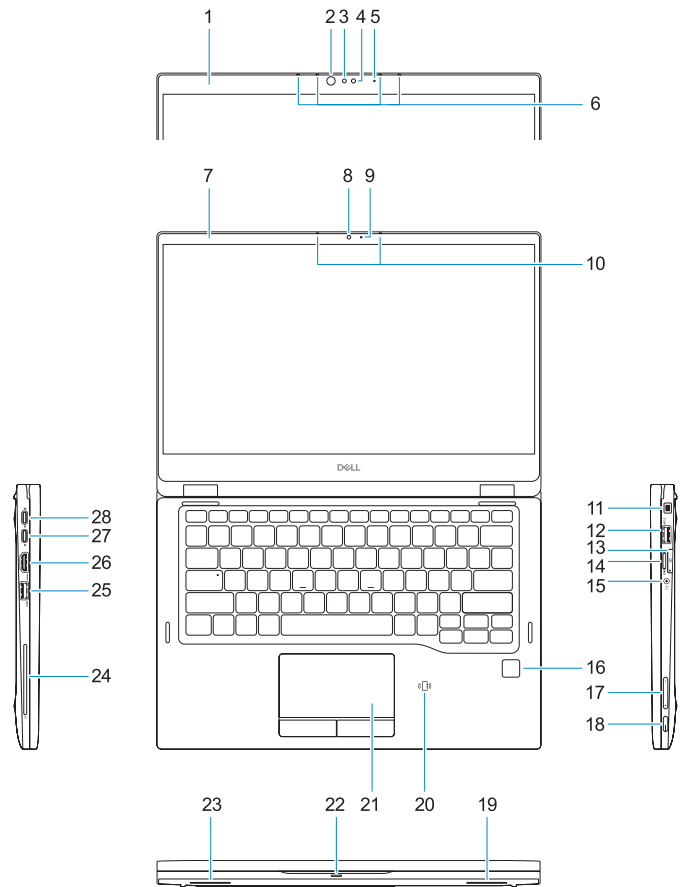

Χαρακτηριστικά | Funcionalidades | Функции | תכונות

NOTE: The features may vary depending on the configuration you ordered.

1. Normal bezel
2. IR camera status light (optional)
3. IR camera (optional)
4. Camera (optional)
5. Camera status light (optional)
6. Microphones (optional)
7. Narrow bezel
8. Camera
9. Camera status light
10. Microphones
11. Noble Wedge lock slot
12. USB 3.1 Gen 1 port with PowerShare
13. uSIM card slot
14. microSD card slot
15. Headset port
16. Fingerprint reader (optional)
17. Volume buttons
18. Power button/Status light
19. Speaker
20. NFC sensor (optional)
21. Touchpad
22. Battery charge status light
23. Speaker
24. Smart card reader (optional)
25. USB 3.1 Gen 1 port
26. HDMI port
27. DisplayPort over USB Type-C
28. DisplayPort over USB Type-C
29. Service tag label